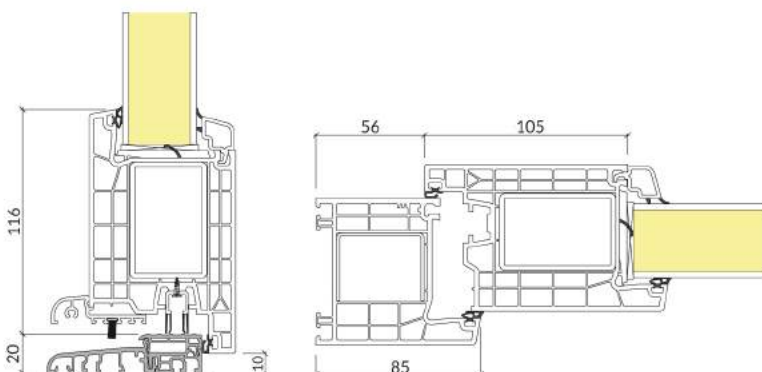

BASIC-Ausstattung Kunststoff

BIS 1200 X 2200 MM RAHMENAUSSENMASS

- > Oberfläche weiß
- > DIN links oder DIN rechts, nach innen öffnend
- > Kunststoff Haustür-System AD mit zwei Dichtungsebenen System Matura 76, Softline 70 oder Creativ 74
- > 3-fach Verriegelung mit 2 massiven Schwenkriegeln und einem Hauptriegel
- > vollarmiert, in den Eckbereichen zusätzlich verschweißte Eckverbinder
- > Flache Schwelle 2 cm hoch, innen mit Anschlagdichtung, außen mit Bürstendichtung und Wetterschenkel
- > 3 Stck. weiße, zweiteilige aufgesetzte Bänder
- > Profilzylinder mit Not- und Gefahrenfunktion inkl. 3 Schlüssel
- > Innen Drücker und außen Knopf,
  - Garnitur Stuttgart, weiß o. F9-Design
  - Garnitur Trendline, weiß o. F71Griffsitzhöhe 1050 mm
- > Wärmedämmpaneele PVC weiß, 28 mm (Für die Modelle: BASIC 100, 130, 140, 150, 160 und 180)
- > Luftdichtigkeitsklasse 3 nach DIN-EN 12207
- > Schlagregendichtheit Klasse 3A nach DIN EN-12208
- > 2-fach Verglasung $U_g=1,1 \text{ W/m}^2\text{K}$ (Klarglas oder Ornament 504) mit warmer Kante

3-fach Verriegelung mit 2 Schwenkriegeln

Garnitur Stuttgart TD0004, F9-Design

Optional

- > Sicherheitsglas VSG 6 mm
- > Wärmeschutzpaket NET (3-fach Verglasung, warme Kante, 36er Paneele)
- > Kernziehschutz
- > 3-fach Bandsicherung
- > Unterbaudämmprofil (UDP) unten 30/50/100 mm
- > Ornamentglas Chinchilla, Master-Carre, Satinato

- > KABA-Ausführung (Schloss, Drücker, Rosette)
- > Dekor außen gemäß Farbkarte unten für die Systeme Softline 70, Matura 76

Dekor

Matura 76 Softline 70

Matura 76 Softline 70

Matura 76 Softline 70

Matura 76 Softline 70

Matura 76 Softline 70