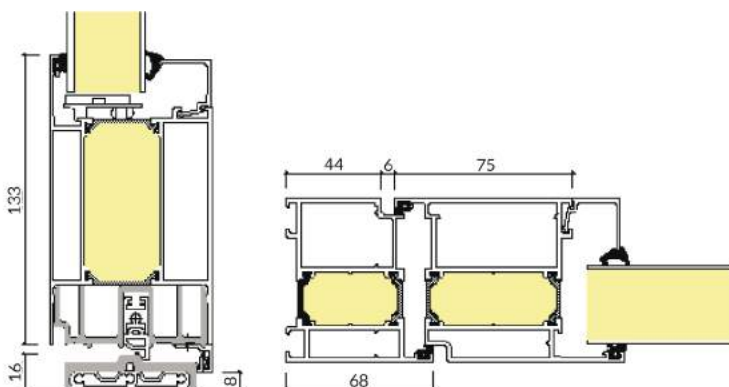

BASIC-Ausstattung Aluminium

BIS 1200 X 2200 MM RAHMENAUSSENMASS

- > Oberfläche weiß pulverbeschichtet RAL 9016 seidenglänzend oder matt
- > DIN links oder DIN rechts, nach innen öffnend
- > Aluminium Haustür-System AD mit zwei Dichtungsebenen 75 mm Bautiefe, ausgeschäumte Isolierkammer
- > 3-fach Verriegelung mit 2 massiven Schwenkriegeln und einem Hauptriegel
- > Flache Schwelle 16 mm hoch, innen mit Anschlagdichtung, mittig mit großer höhenverstellbarer Schlauchdichtung
- > 3 Stck. weiße, zweiteilige aufgesetzte Bänder
- > Profilzylinder mit Not- und Gefahrenfunktion inkl. 3 Schlüssel
- > Innen Drücker und außen Knopf, Garnitur Trendline, weiß o. F71 Griffsitzhöhe 1050 mm
- > Wärmedämmpaneele PVC weiß, 28 mm (Für die Modelle: BASIC 100, 130, 140, 150, 160 und 180)
- > Luftdichtigkeitsklasse 3 nach DIN-EN 12207
- > Schlagregendichtheit Klasse 3A nach DIN EN-12208
- > 2-fach Verglasung $U_g=1,1 \text{ W/m}^2\text{K}$ (Klarglas oder Ornament 504) mit warmer Kante

3-fach Verriegelung mit 2 Schwenkriegeln

Garnitur Trendline TDC0028, in F71

Optional

- > Sicherheitsglas VSG 6 mm
- > Wärmeschutzpaket NET (3-fach Verglasung, warme Kante, 36er Paneele)
- > Kernziehschutz
- > 3-fach Bandsicherung

- > Verbreiterung (VB)

	mm			
unten Kunststoff	35	65	100	130
seitlich und oben Aluminium	44	60		

- > Ornamentglas Chinchilla, Master-Carre, Satinato

- > E-Öffner mit Tagesentriegelung

- > KABA-Ausführung (Schloss, Drücker, Rosette)

- > Stoßgriff Edelstahl matt gebürstet Länge 330 mm, 45° schräge Stützen, auf dem Türflügel mittig zur Sicherheitsrosette montiert.

- > Sicherheitsrosette Edelstahl oval aufgesetzt

Farbig matt nach RAL